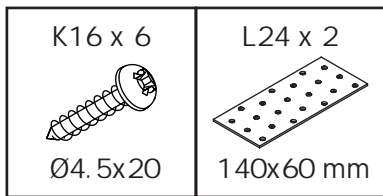

28-0029-...

mebeles.lv

mebeles.ee

mebeles.lt

K15 x 20  Ø5x60	O17 x 20  M8x24
K16 x 16  Ø4x20	T3 x 3  M8x60
T4 x 4  M5x12	L24 x 2  140x60 mm
N11 x 1  SW4	Z15 x 1  SW6
Z1 x 1  SW4	

①	1	1750 x 800 x 25 mm
②	1	600 x 600 x 25 mm
③	2	760 x 724 x 40 mm
④	1	560 x 724 x 40 mm
⑤	1	1610 x 40 x 40 mm
⑥	1	1260 x 40 x 40 mm
⑦	1	1600 x 400 x 20 mm
⑧	1	210 x 130 x 22 mm
⑨	1	210 x 130 x 22 mm

2 B ver.

3 A ver.

3 B ver.

K16 x 6  Ø4.5x20	L24 x 2  140x60 mm
---	---

4

T4 x 4  M5x12	Z1 x 1  SW4
--	--

5

K16 x 4