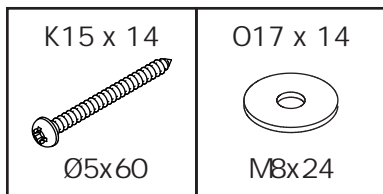

28-0029-...

mebeles.lv

mebeles.ee

mebeles.lt

K15 x 20  Ø5x60	O17 x 20  M8x24
K16 x 16  Ø4x20	T3 x 3  M8x60
T4 x 4  M5x12	L24 x 2  140x60 mm
N11 x 1  SW4	Z15 x 1  SW6
Z1 x 1  SW4	

①	1	1750 x 800 x 25 mm
②	1	600 x 600 x 25 mm
③	2	760 x 724 x 40 mm
④	1	560 x 724 x 40 mm
⑤	1	1610 x 40 x 40 mm
⑥	1	1260 x 40 x 40 mm
⑦	1	1600 x 400 x 20 mm
⑧	1	210 x 130 x 22 mm
⑨	1	210 x 130 x 22 mm

2 B ver.

3 A ver.

3 B ver.

K16 x 6  Ø4.5x20	L24 x 2  140x60 mm
---	---

4

T4 x 4  M5x12	Z1 x 1  SW4
--	--

5

K16 x 4

Ø4x25

6

K15 x 4	O17 x 4
	
Ø5x60	M8x24

7 A ver.

K15 x 2  Ø5x60	O17 x 2  M8x24	K16 x 6  Ø4x25
---	---	---

7 B ver.

K15 x 2  Ø5x60	O17 x 2  M8x24	K16 x 6  Ø4x25
---	---	---

8